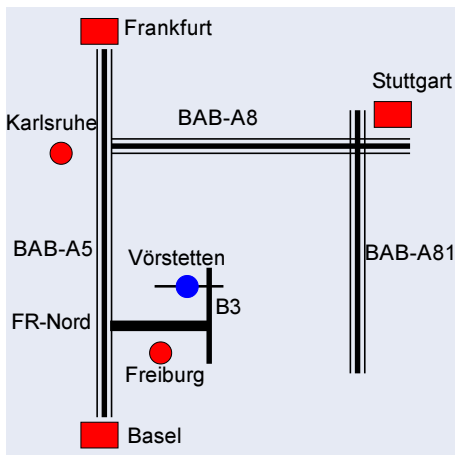

## Wie Sie uns finden ....

### Anreise

per Flugzeug - via Bahn  
 Flughafen: Frankfurt (3h),  
 Stuttgart (2h) oder Basel (1h)  
 Anreisezeit in Klammern

per Bahn  
 Intercitybahnhof - Freiburg

per Auto  
 über A5, Ausfahrt Freiburg Nord  
 Richtung Freiburg-Emmendingen  
 Richtung EM / Waldkirch  
 Ausfahrt Gundelfingen Vörsstetten

aus Richtung Waldkirch, B294  
 Ausfahrt Gundelfingen Vörsstetten

Aus Richtung Titisee-Neustadt B31,  
 dann B3 Richtung EM / Waldkirch  
 Ausfahrt Gundelfingen Vörsstetten

Wir wünschen Ihnen eine gute Anreise und  
 freuen uns auf Ihren Besuch