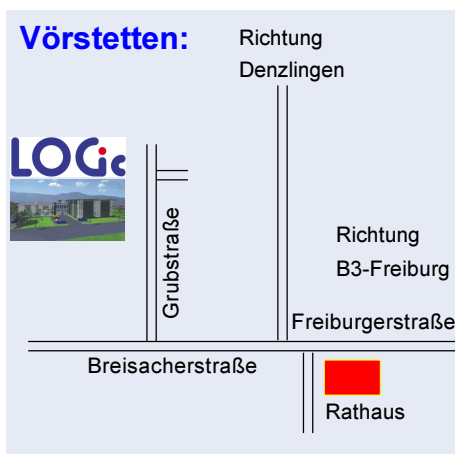

## Wie Sie uns finden ....

### Anreise

per Flugzeug - via Bahn  
 Flughafen: Frankfurt (3h),  
 Stuttgart (2h) oder Basel (1h)  
 Anreisezeit in Klammern

per Bahn  
 Intercitybahnhof - Freiburg

per Auto  
 über A5, Ausfahrt Freiburg Nord  
 Richtung Freiburg-Emmendingen  
 Richtung EM / Waldkirch  
 Ausfahrt Gundelfingen Vörsstetten

aus Richtung Waldkirch, B294  
 Ausfahrt Gundelfingen Vörsstetten

Aus Richtung Titisee-Neustadt B31,  
 dann B3 Richtung EM / Waldkirch  
 Ausfahrt Gundelfingen Vörsstetten

Wir wünschen Ihnen eine gute Anreise und  
 freuen uns auf Ihren Besuch