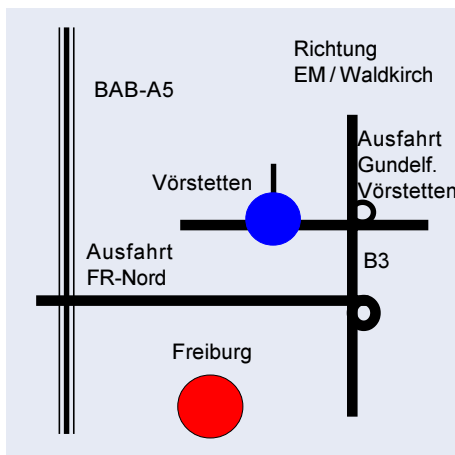

## Wie Sie uns finden ....

### Anreise

per Flugzeug - via Bahn  
 Flughafen: Frankfurt (3h),  
 Stuttgart (2h) oder Basel (1h)  
 Anreisezeit in Klammern

per Bahn  
 Intercitybahnhof - Freiburg

per Auto  
 über A5, Ausfahrt Freiburg Nord  
 Richtung Freiburg-Emmendingen  
 Richtung EM / Waldkirch  
 Ausfahrt Gundelfingen Vörsstetten

aus Richtung Waldkirch, B294  
 Ausfahrt Gundelfingen Vörsstetten

Aus Richtung Titisee-Neustadt B31,  
 dann B3 Richtung EM / Waldkirch  
 Ausfahrt Gundelfingen Vörsstetten

Wir wünschen Ihnen eine gute Anreise und  
 freuen uns auf Ihren Besuch